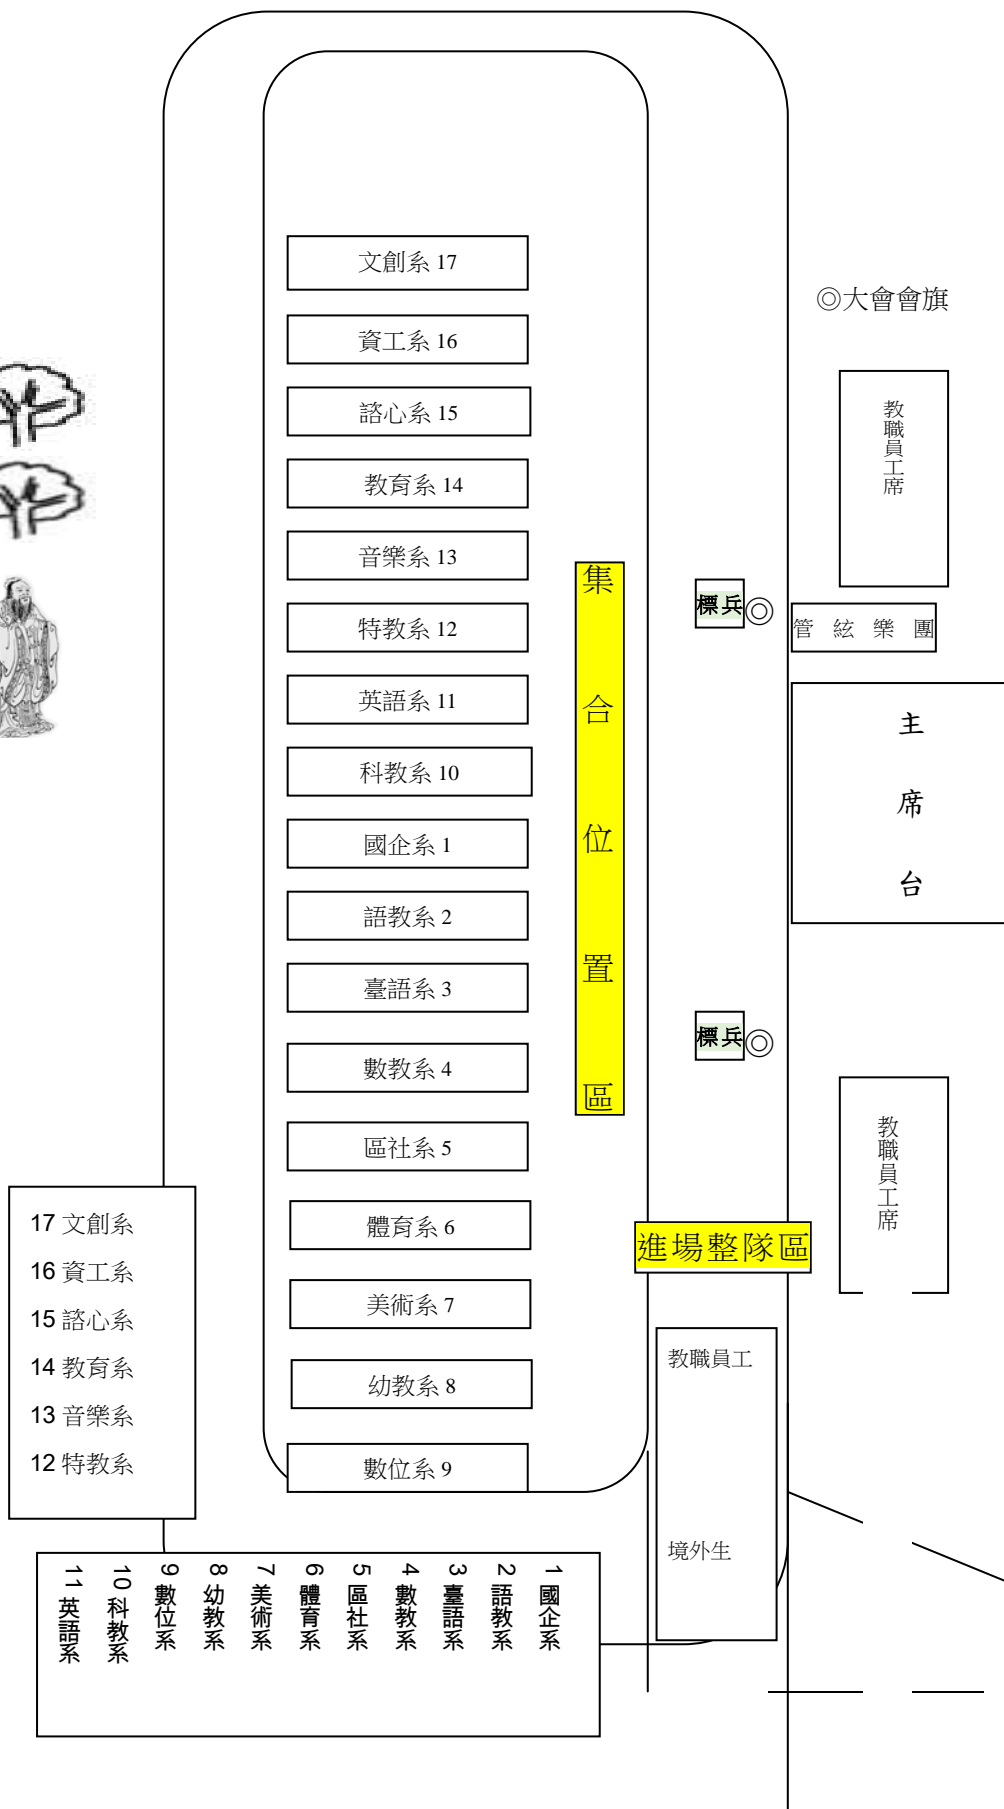

# 國立臺中教育大學 106 年運動會集合位置圖

## 求真樓

一、**開幕典禮非創意進場學生**：  
各系成縱隊，由前向後排列，順序如下：

1. 非創意進場人員 **08:40** 前，請操場就定位
2. 系旗排在隊伍前面
3. 大學部 2、3、4 年級，低年級在前，高年級在後，排成 3 路

二、**開幕典禮創意進場學生**：

1. 創意進場人員請 **08:40** 前就定位
2. 各系創意隊伍表演完畢後，沿操場跑道，進入各系之後，並請聽從現場工作人員協助安排
3. 本圖各系之編碼為「創意進場」順序，

三、開幕**教職員工及學生**進場順序：

1. 教務處
2. 學務處
3. 總務處
4. 師培就輔處
5. 國研處
6. 通識中心
7. 進修推廣部
8. 人事室
9. 主計室
10. 秘書室
11. 圖書館
12. 計網中心
13. 特教中心
14. 教育學院
15. 人文學院
16. 理學院
17. 管理學院
18. 境外生
19. **各學系創意進場**

\*請上述人員 **08:40** 請操場就定位

四、**開幕典禮隊形**

- 1、時間：**15:30** 前集合完畢
- 2、隊形：依中午於操場之位置集合
- 3、參加人員：所有人員